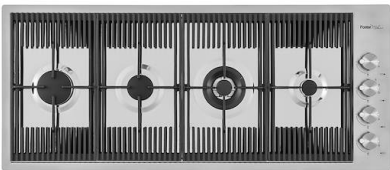

LES APPARIEMENTS RECOMMANDÉS

MILANO 4 BRULEURS
G681 F00