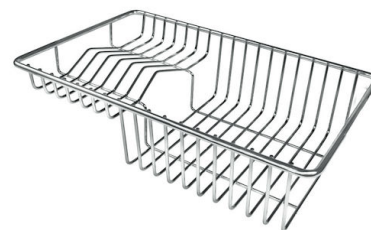

GALERIE

FOURNI

GRILLE NOIRE POUR EVIERS RIVA
A100 E02

ACCESSOIRES OPTIONNELS

CUVETTE PERFOREE INOX
A154 F00

* uniquement en combinaison avec
l'accessoire A644 F04

**CUVETTE PERFOREE POUR EVIERS
RIVA**
A156 F00

GRILLE POR.ASSIETTES INOX
mm214x379
A100 C03

* uniquement en combinaison avec
l'accessoire A644 A01

GRILLE PORTE-ASSIETTES INOX
25x35
A100 A54

* uniquement en combinaison avec
l'accessoire A644 F04

PLANCHE DE DECOUPE CRYSTAL
23x41 CM
A631 C00